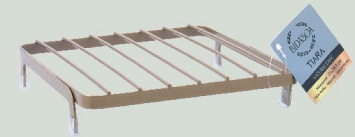

TIARA

NATURAL CHIC

5426105
ø20 CM

5426106
ø24 CM

5426107
ø28 CM

BIDASOA

TIARA ENCIMERA

- Acero pintado y madera.
- Piezas de líneas rectas en dorado.
- Orden con diseño.

TIARA
NATURAL CHIC

5426190
CESTA RECTANGULAR
32x26x8 CM

5426191
PORTARROLLO
15x32 CM

5426193
PORTARROLLO
15x32 CM

5426192
ESCURRECUBIERTOS
11x16 CM

5426188
SERVILLETERO
21x8x4 CM

5426189
SALVAMANTEL
21x20x3 CM

BIDASOA TIARA PACKAGING

SARTENES
■ CORBATA

CACEROLAS
■ CAJA CON VENTANA

ACCESORIO ENCIMERA
■ ETIQUETA COLGANTE

TIARA

BIDASOA es una marca registrada, comercializada bajo licencia por ADI Hogar y Hostelería Iberia, S.L.