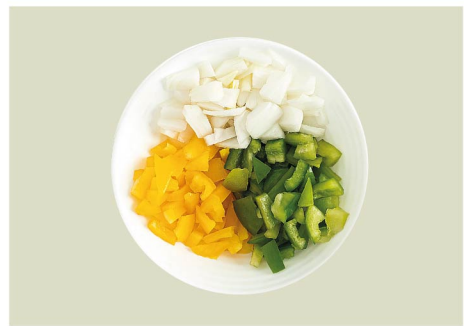

QUID

CORTE TACOMA

Imprescindible
en nuestra cocina, con diseño
muy original y decorativo.

Funcionalidad:
tendrás todo a mano cuando
cocines tus deliciosas recetas.
Filos en acero inoxidable y
mangos tacto soft touch.

5426123 - TACOMA 6 piezas

INOX

NATURALIA