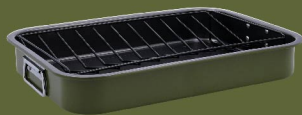

5425900 - ø32x5cm

NATURALIA

ARROZ

GUISO

FIDEUÀ

QUID

COCCIÓN

RUSTIDERA

Cocina con menos grasa:
ideal para preparar al horno
toda clase de recetas con un
cocinado perfecto y fácil limpieza.

Cuerpo en acero carbono y
rejilla extraíble.

5425901 - 42x30,5x6,3cm

NATURALIA

CARNE, PESCADO, VERDURA...