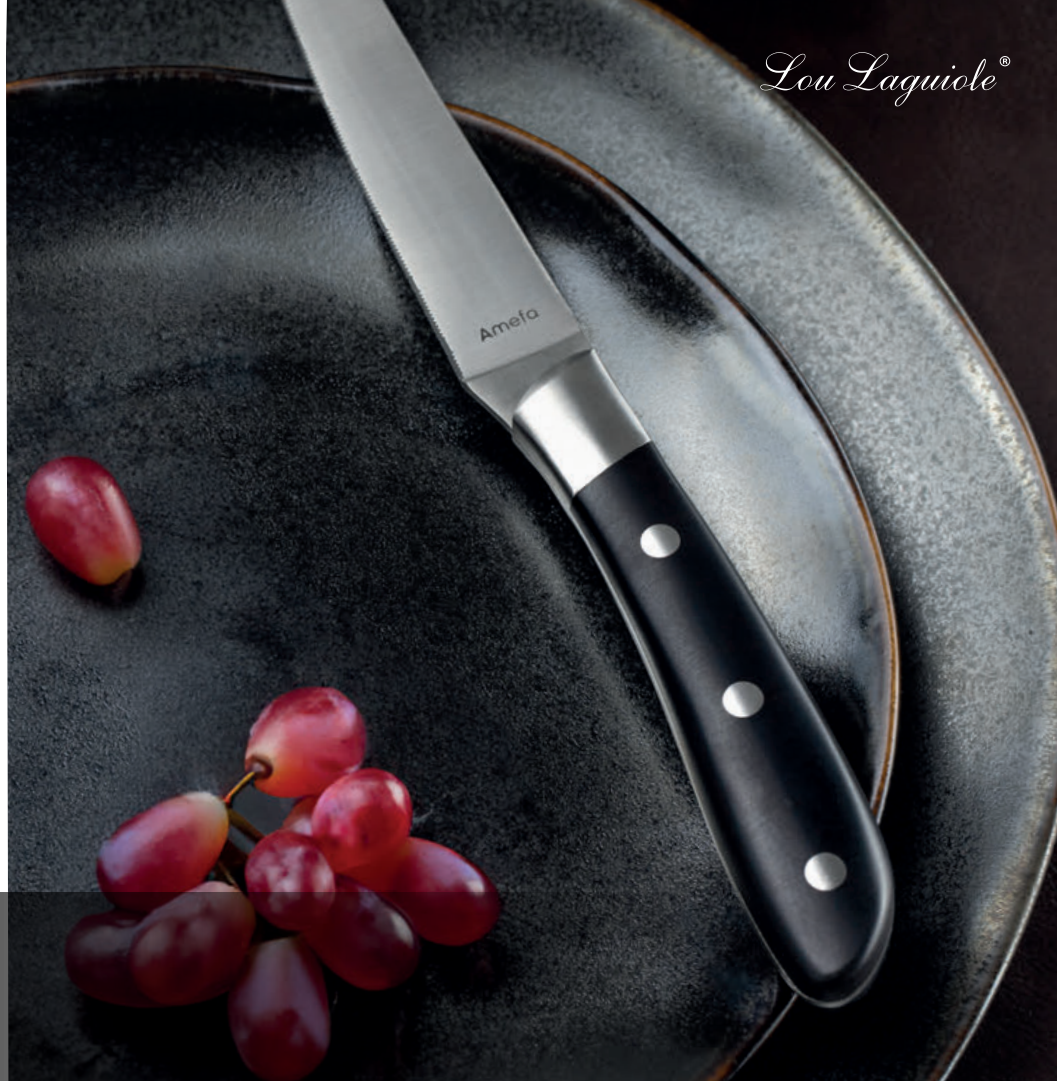

Para una conservación óptima y duradera se recomienda su lavado a mano y posterior secado.

ACHILLE
BOIS PAKKA WOOD / NOIR